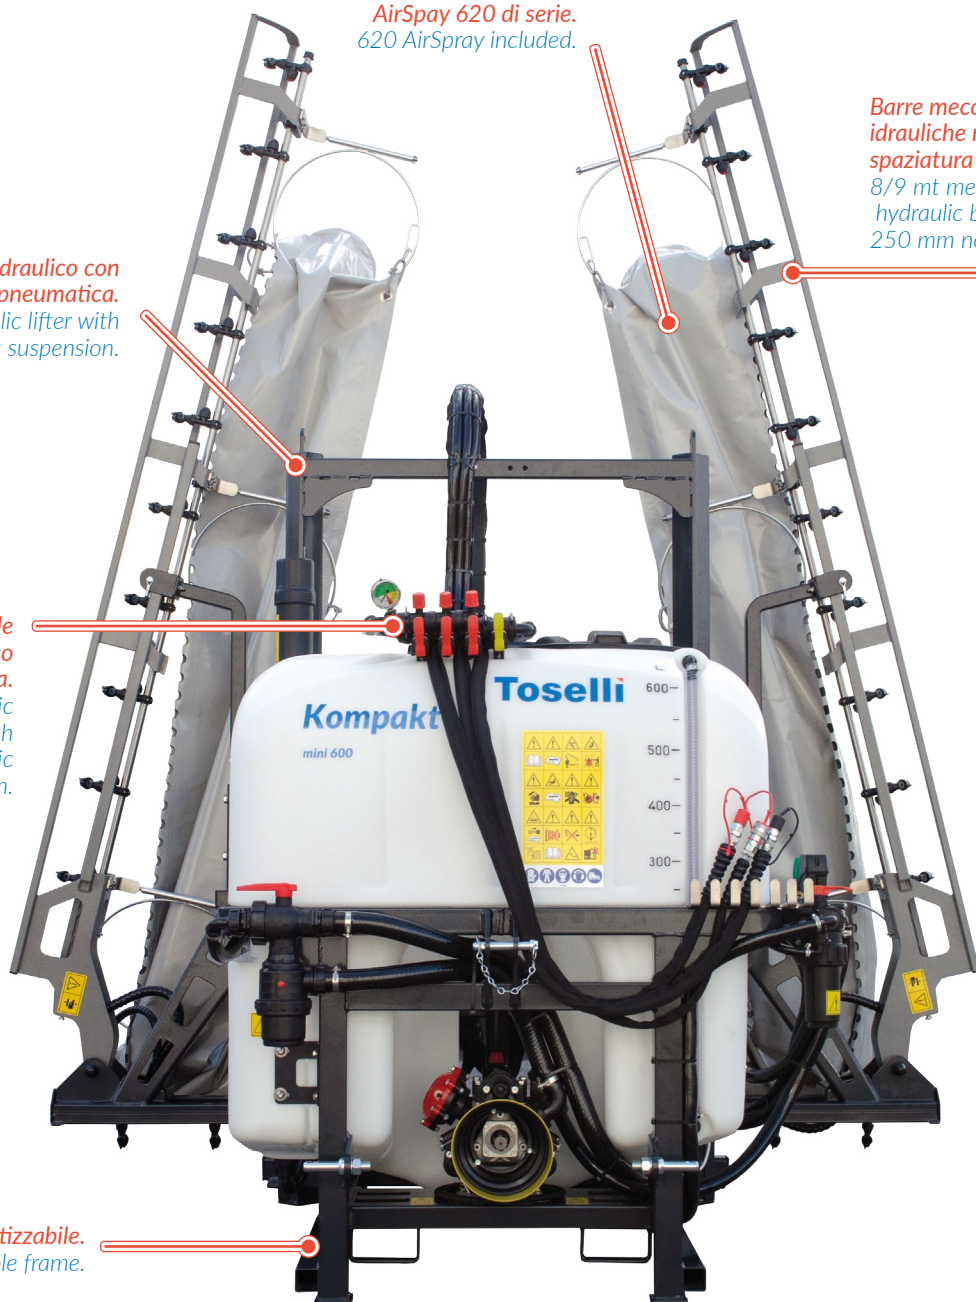

# Kompakt Mini Air

La soluzione finale per i piccoli appezzamenti / The final solution for small plots

Le nuove piccole irroratrici portate serie Kompakt Mini a manica aria con barre meccaniche ed idrauliche rendono finalmente accessibile la tecnologia Toselli AirSpray anche ai piccoli orticoltori. L'esclusivo sistema di distribuzione a manica forata con ugelli a spaziatura 250 mm rendono Kompakt Mini il miglior strumento di lavoro sui piccoli appezzamenti di colture orticole e specializzate.

The new air-assisted mounted small sprayers of Kompakt Mini series, with mechanic and hydraulic booms, make Toselli AirSpray technology available also to the smaller growers. Thanks to the exclusive adjustable air flow distribution system with 250 mm nozzle spacing, Kompakt Mini is the best tool ever for small vegetable and specialized crops.

AirSpray 620 di serie.  
620 AirSpray included.

Barre meccaniche o  
idrauliche mt 8/9 con  
spaziatura ugelli 250 mm.  
8/9 mt mechanical or  
hydraulic booms with  
250 mm nozzle spacing.

Sollevamento idraulico con  
sospensione idropneumatica.  
Hydraulic lifter with  
hydropneumatic suspension.

Gruppo proporzionale  
manuale o elettrico  
con opzione volumetrica.  
Manual or electric  
proportional group with  
optional volumetric  
regulation.

Telaio pallettizzabile.  
Transportable frame.