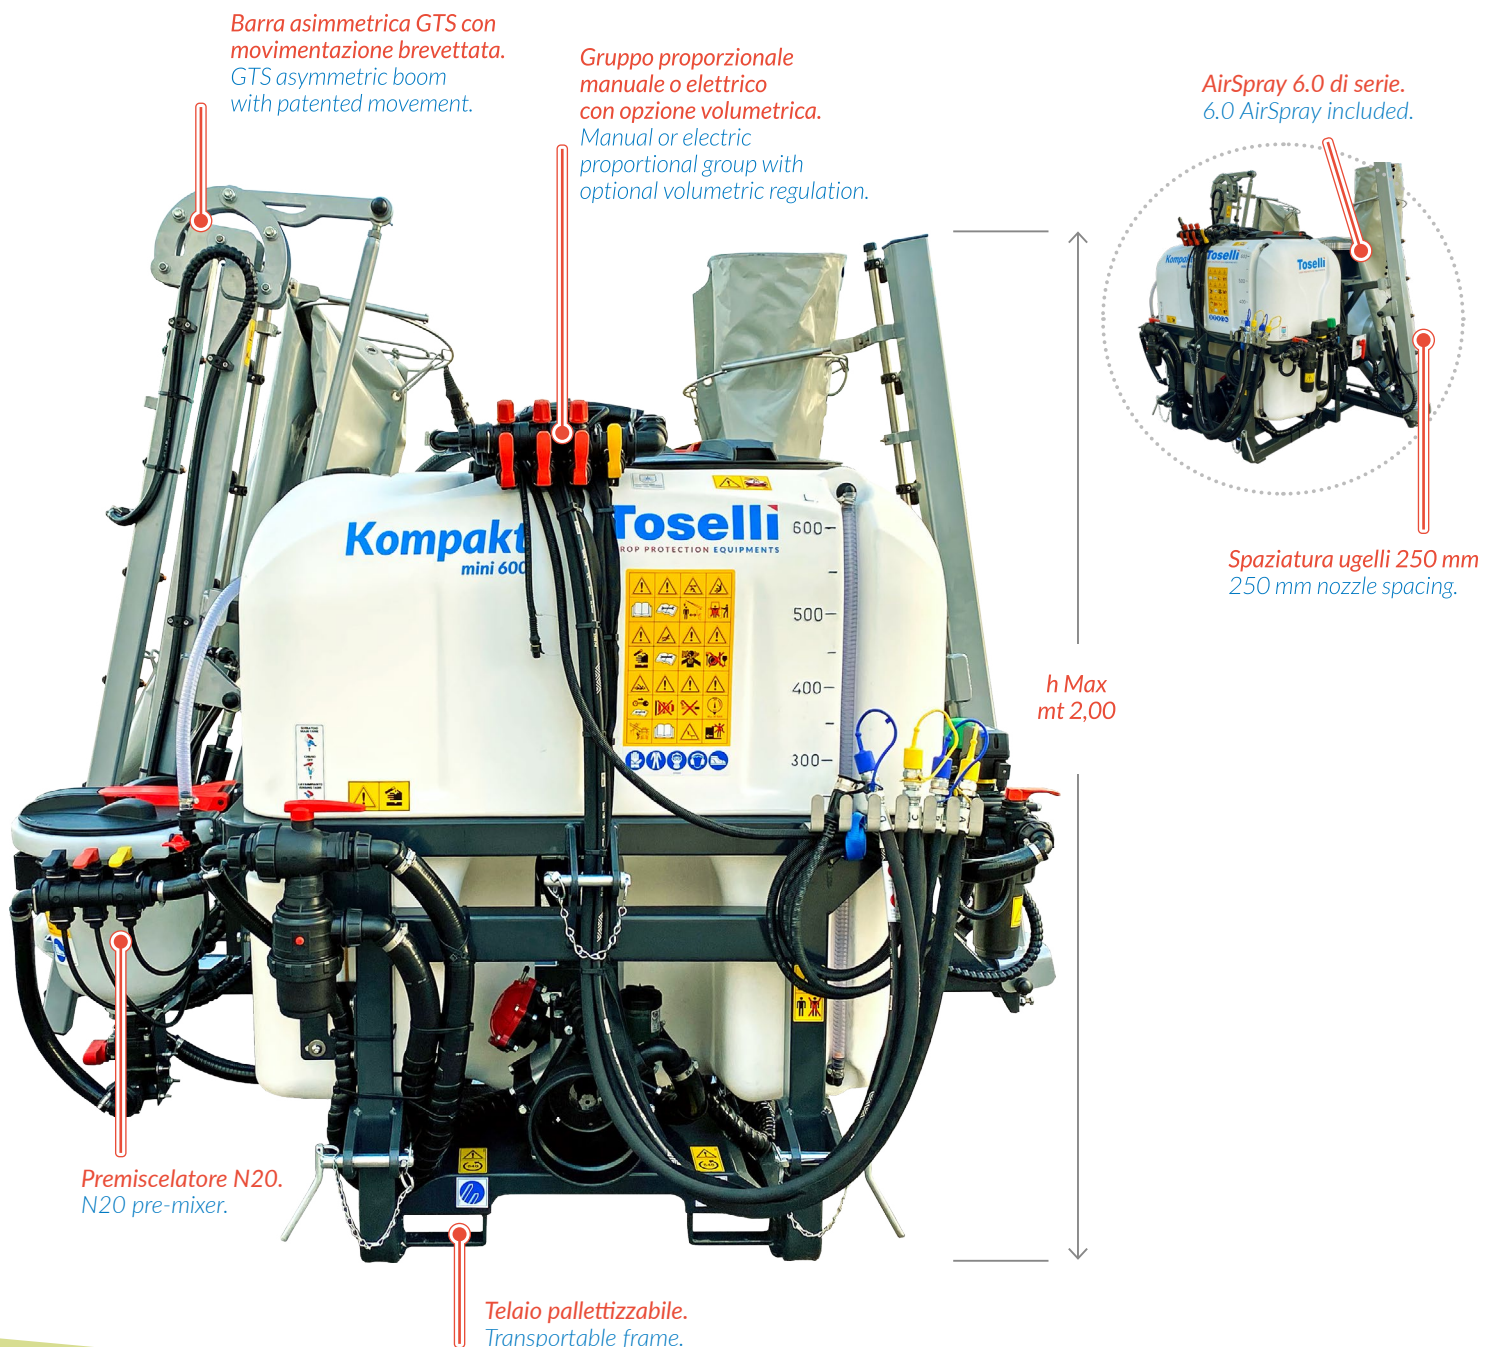

Toselli

CROP PROTECTION EQUIPMENTS

Kompakt Mini Gts

IRRORATICI PORTATE / MOUNTED SPRAYERS

Kompakt Mini Gts

La soluzione finale per la IV Gamma / The final solution for fresh-cut crops

Nuove irroratrici portate serie Kompakt Mini GTS a manica aria con barre idrauliche asimmetriche. Appositamente create per l'utilizzo all'interno di serre di IV gamma fino ad altezze minime di mt. 2,50, rendono accessibile la tecnologia Toselli AirSpray anche a questo settore di mercato. L'esclusivo sistema di distribuzione a manica forata con ugelli a spaziatura 250 mm fanno di Kompakt Mini GTS il miglior strumento di lavoro sulle colture orticole specializzate.

The new air-assisted mounted sprayers of Kompakt Mini GTS series have asymmetric hydraulic booms. Especially designed to be used in fresh-cut crop greenhouses to a maximum height of 2.50 mt, they make Toselli Air-Spray technology available also to this market segment. Thanks to its exclusive adjustable air flow inclination distribution system with 250 mm nozzle spacing Kompakt Mini GTS is the best working tool for specialized vegetables.