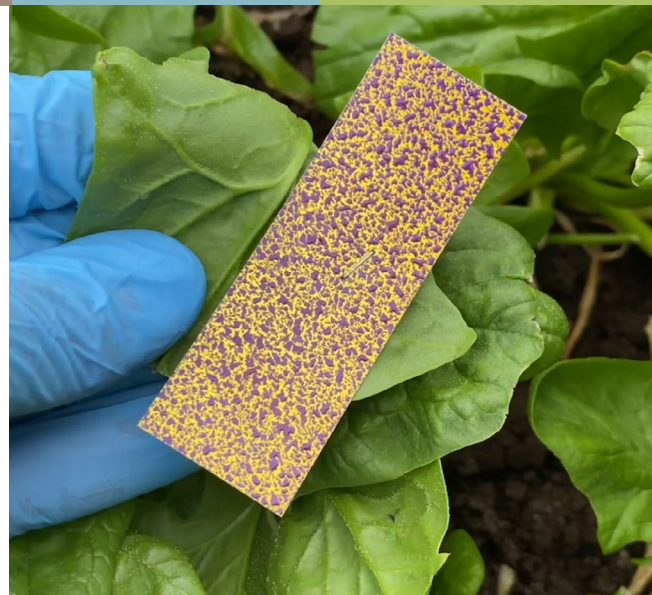

Toselli

CROP PROTECTION EQUIPMENTS

Kompakt Mini Gts

IRRORATICI PORTATE / MOUNTED SPRAYERS

Kompakt Mini Gts

La soluzione finale per la IV Gamma / The final solution for fresh-cut crops

Nuove irroratrici portate serie Kompakt Mini GTS a manica aria con barre idrauliche asimmetriche. Appositamente create per l'utilizzo all'interno di serre di IV gamma fino ad altezze minime di mt. 2,50, rendono accessibile la tecnologia Toselli AirSpray anche a questo settore di mercato. L'esclusivo sistema di distribuzione a manica forata con ugelli a spaziatura 250 mm fanno di Kompakt Mini GTS il miglior strumento di lavoro sulle colture orticole specializzate.

The new air-assisted mounted sprayers of Kompakt Mini GTS series have asymmetric hydraulic booms. Especially designed to be used in fresh-cut crop greenhouses to a maximum height of 2.50 mt, they make Toselli Air-Spray technology available also to this market segment. Thanks to its exclusive adjustable air flow inclination distribution system with 250 mm nozzle spacing Kompakt Mini GTS is the best working tool for specialized vegetables.